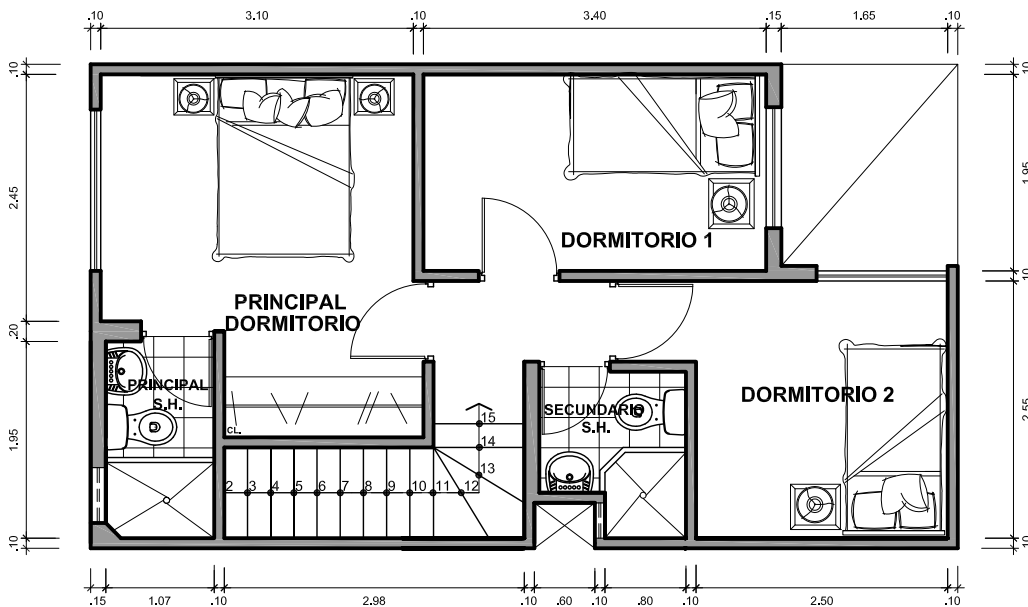

DEPARTAMENTO 407

Area Techada : 72.51 m²

Area Libre

AREA TOTAL : 72.51 m²

PLANTA 1er NIVEL

PLANTA 2do NIVEL

Proyecto : CONDominio LA ESTANCIA DE CHACLACAYO		Lámina :
Especificación : ARQUITECTURA - BLOQUE 5 / TIPOLOGIA 4		B.05 D.407
Propietario : Consorcio La Estancia	Proyectista :	
Escala : Referencial	Fecha : Junio del 2014	