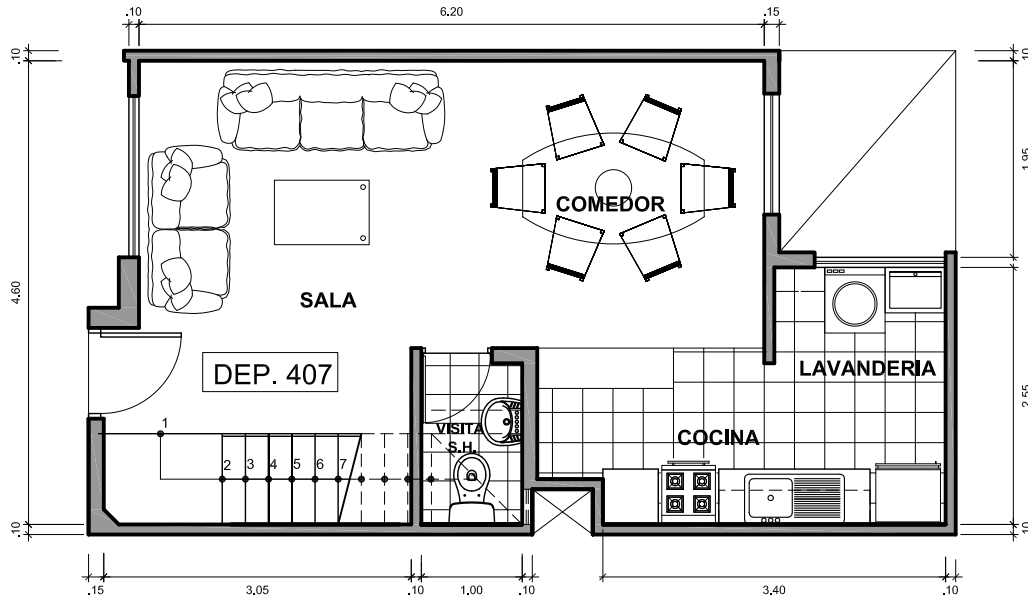

DEPARTAMENTO 407

Area Techada : 72.51 m²

Area Libre

AREA TOTAL : 72.51 m²

PLANTA 1er NIVEL

PLANTA 2do NIVEL

Proyecto : CONDominio LA ESTANCIA DE CHACLACAYO		Lámina :
Especificación : ARQUITECTURA - BLOQUE 5 / TIPOLOGIA 4		B.05 D.407
Propietario : Consorcio La Estancia	Proyectista :	
Escala : Referencial	Fecha : Junio del 2014	